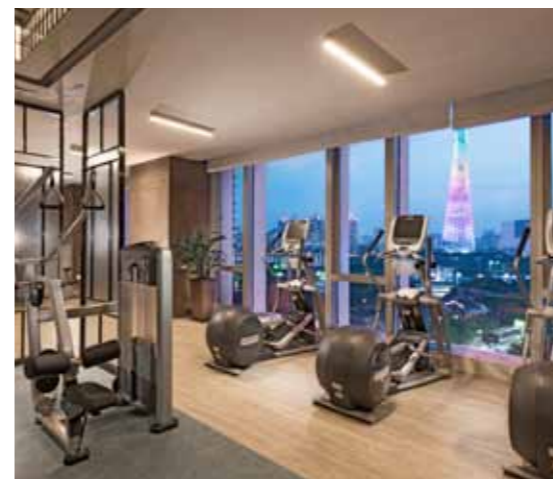

设施与用品

- 健身中心配备了最新有氧运动器械和训练器材
- 设施齐全的商务中心提供多种秘书和行政服务
- 25米室内恒温泳池